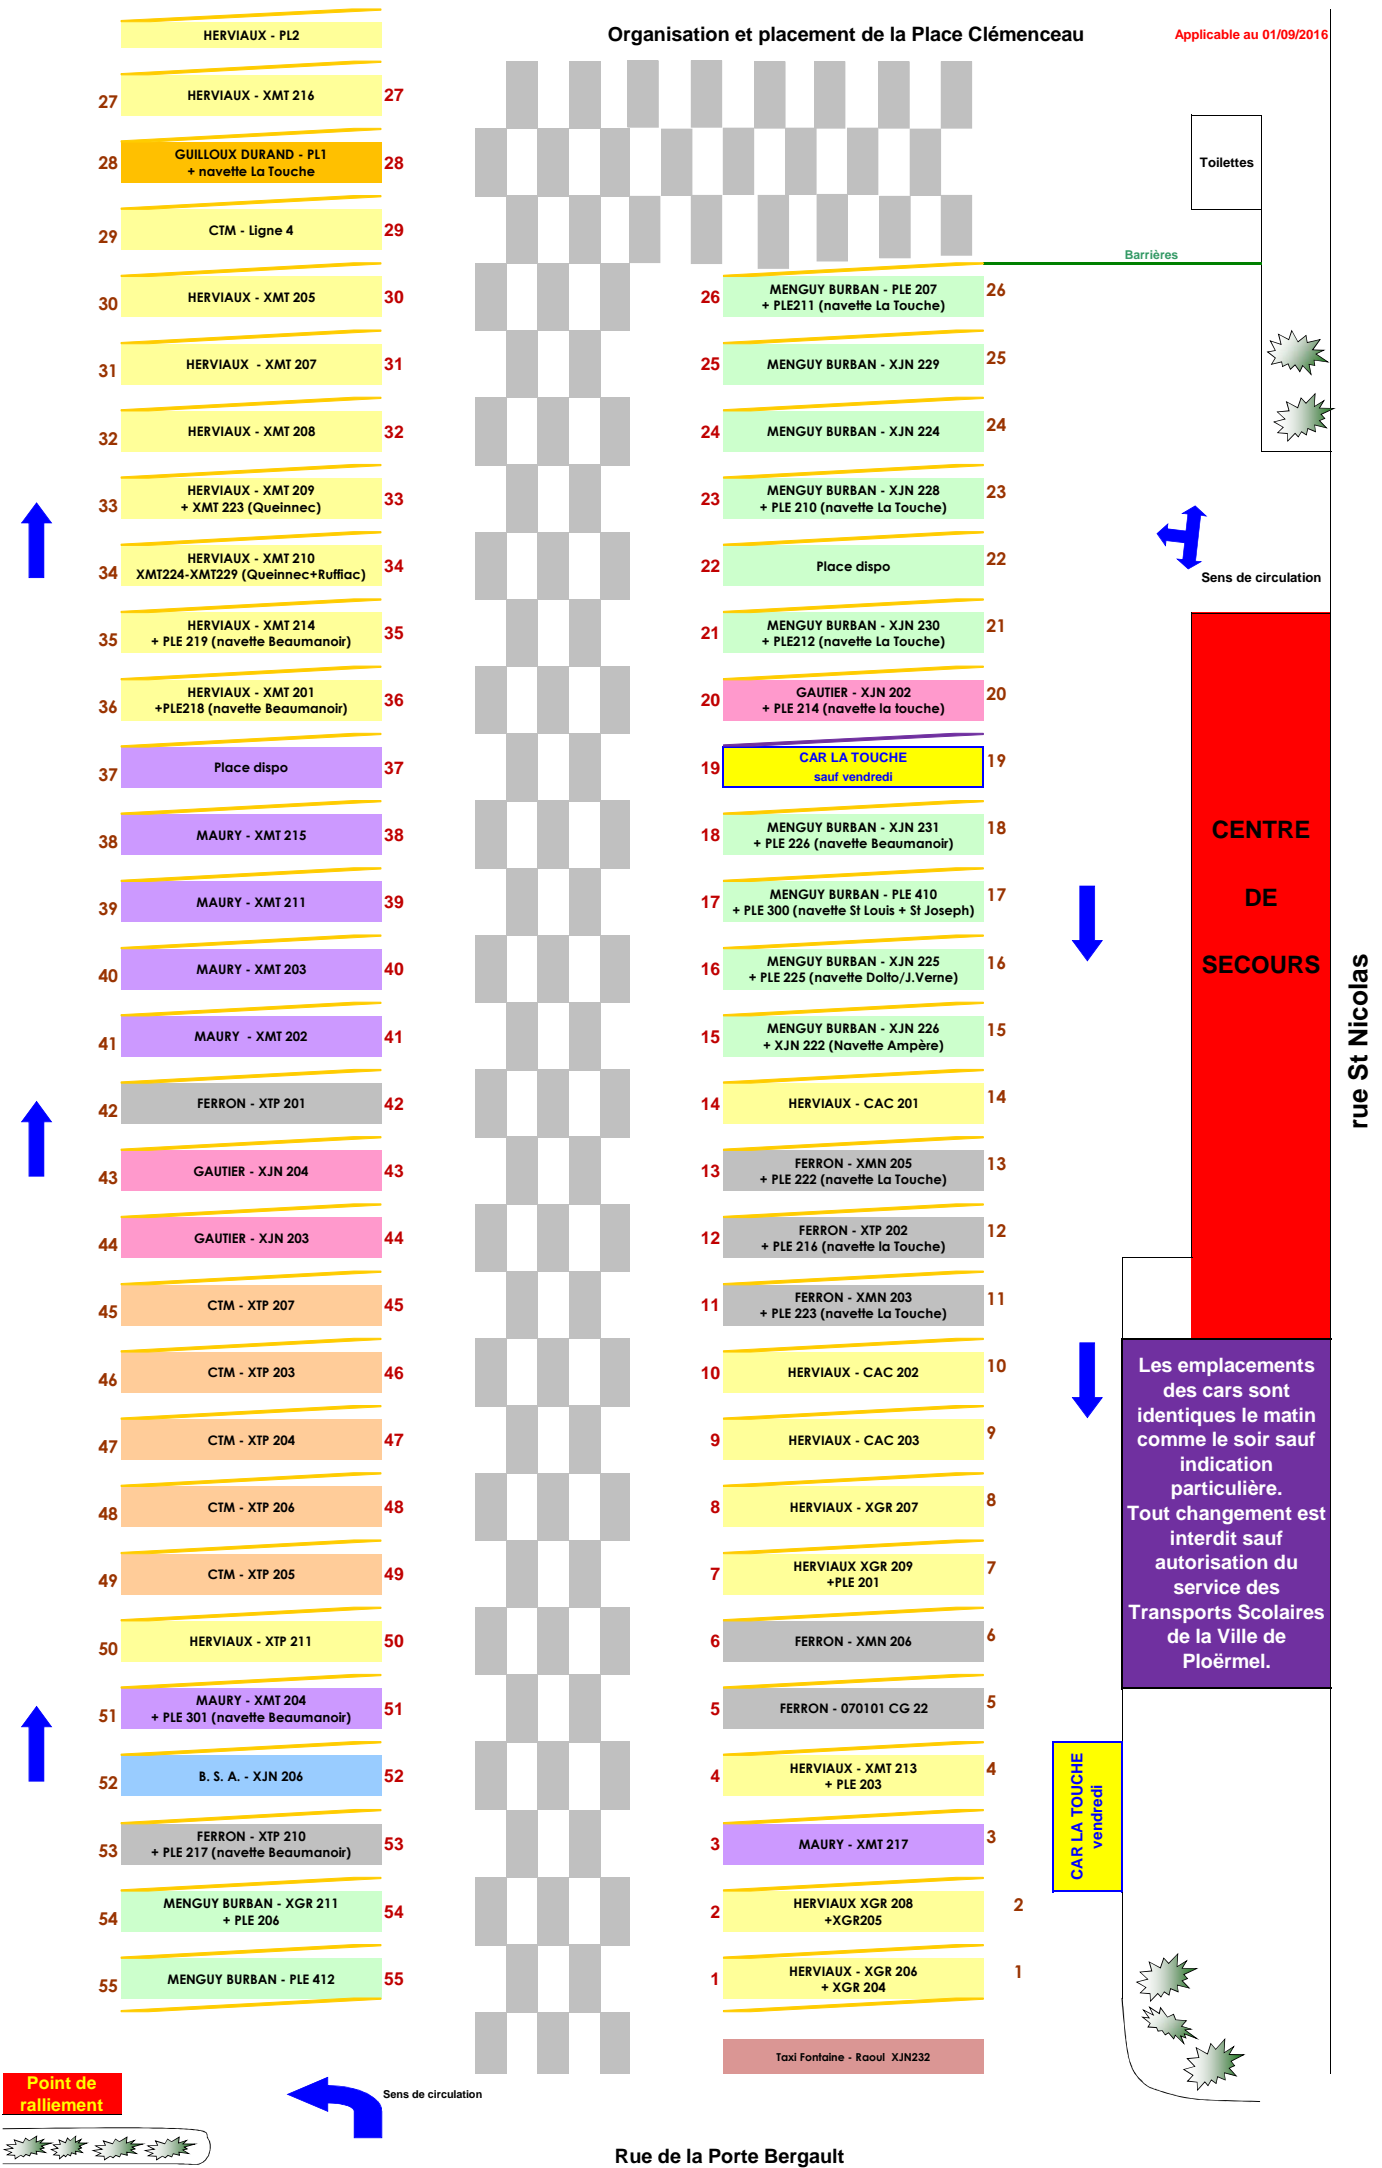

Organisation et placement de la Place Clémenceau

Applicable au 01/09/2016

- HERVIAUX - PL2
- 27 HERVIAUX - XMT 216 27
- 28 GUILLOUX DURAND - PL1 + navette La Touche 28
- 29 CTM - Ligne 4 29
- 30 HERVIAUX - XMT 205 30
- 31 HERVIAUX - XMT 207 31
- 32 HERVIAUX - XMT 208 32
- 33 HERVIAUX - XMT 209 + XMT 223 (Queinnec) 33
- 34 HERVIAUX - XMT 210 XMT224-XMT229 (Queinnec+Ruffiac) 34
- 35 HERVIAUX - XMT 214 + PLE 219 (navette Beaumanoir) 35
- 36 HERVIAUX - XMT 201 +PLE218 (navette Beaumanoir) 36
- 37 Place dispo 37
- 38 MAURY - XMT 215 38
- 39 MAURY - XMT 211 39
- 40 MAURY - XMT 203 40
- 41 MAURY - XMT 202 41
- 42 FERRON - XTP 201 42
- 43 GAUTIER - XJN 204 43
- 44 GAUTIER - XJN 203 44
- 45 CTM - XTP 207 45
- 46 CTM - XTP 203 46
- 47 CTM - XTP 204 47
- 48 CTM - XTP 206 48
- 49 CTM - XTP 205 49
- 50 HERVIAUX - XTP 211 50
- 51 MAURY - XMT 204 + PLE 301 (navette Beaumanoir) 51
- 52 B. S. A. - XJN 206 52
- 53 FERRON - XTP 210 + PLE 217 (navette Beaumanoir) 53
- 54 MENGUY BURBAN - XGR 211 + PLE 206 54
- 55 MENGUY BURBAN - PLE 412 55

- 26 MENGUY BURBAN - PLE 207 + PLE211 (navette La Touche) 26
- 25 MENGUY BURBAN - XJN 229 25
- 24 MENGUY BURBAN - XJN 224 24
- 23 MENGUY BURBAN - XJN 228 + PLE 210 (navette La Touche) 23
- 22 Place dispo 22
- 21 MENGUY BURBAN - XJN 230 + PLE212 (navette La Touche) 21
- 20 GAUTIER - XJN 202 + PLE 214 (navette la touche) 20
- 19 CAR LA TOUCHE sauf vendredi 19
- 18 MENGUY BURBAN - XJN 231 + PLE 226 (navette Beaumanoir) 18
- 17 MENGUY BURBAN - PLE 410 + PLE 300 (navette St Louis + St Joseph) 17
- 16 MENGUY BURBAN - XJN 225 + PLE 225 (navette Dolto/J.Verne) 16
- 15 MENGUY BURBAN - XJN 226 + XJN 222 (Navette Ampère) 15
- 14 HERVIAUX - CAC 201 14
- 13 FERRON - XMN 205 + PLE 222 (navette La Touche) 13
- 12 FERRON - XTP 202 + PLE 216 (navette la Touche) 12
- 11 FERRON - XMN 203 + PLE 223 (navette La Touche) 11
- 10 HERVIAUX - CAC 202 10
- 9 HERVIAUX - CAC 203 9
- 8 HERVIAUX - XGR 207 8
- 7 HERVIAUX XGR 209 +PLE 201 7
- 6 FERRON - XMN 206 6
- 5 FERRON - 070101 CG 22 5
- 4 HERVIAUX - XMT 213 + PLE 203 4
- 3 MAURY - XMT 217 3
- 2 HERVIAUX XGR 208 +XGR205 2
- 1 HERVIAUX - XGR 206 + XGR 204 1
- Taxi Fontaine - Raoul XJN232

Barrières

Toilettes

Sens de circulation

CENTRE DE SECOURS

rue St Nicolas

Les emplacements des cars sont identiques le matin comme le soir sauf indication particulière. Tout changement est interdit sauf autorisation du service des Transports Scolaires de la Ville de Ploërmel.

CAR LA TOUCHE vendredi

Point de ralliement

Sens de circulation

Rue de la Porte Bergault